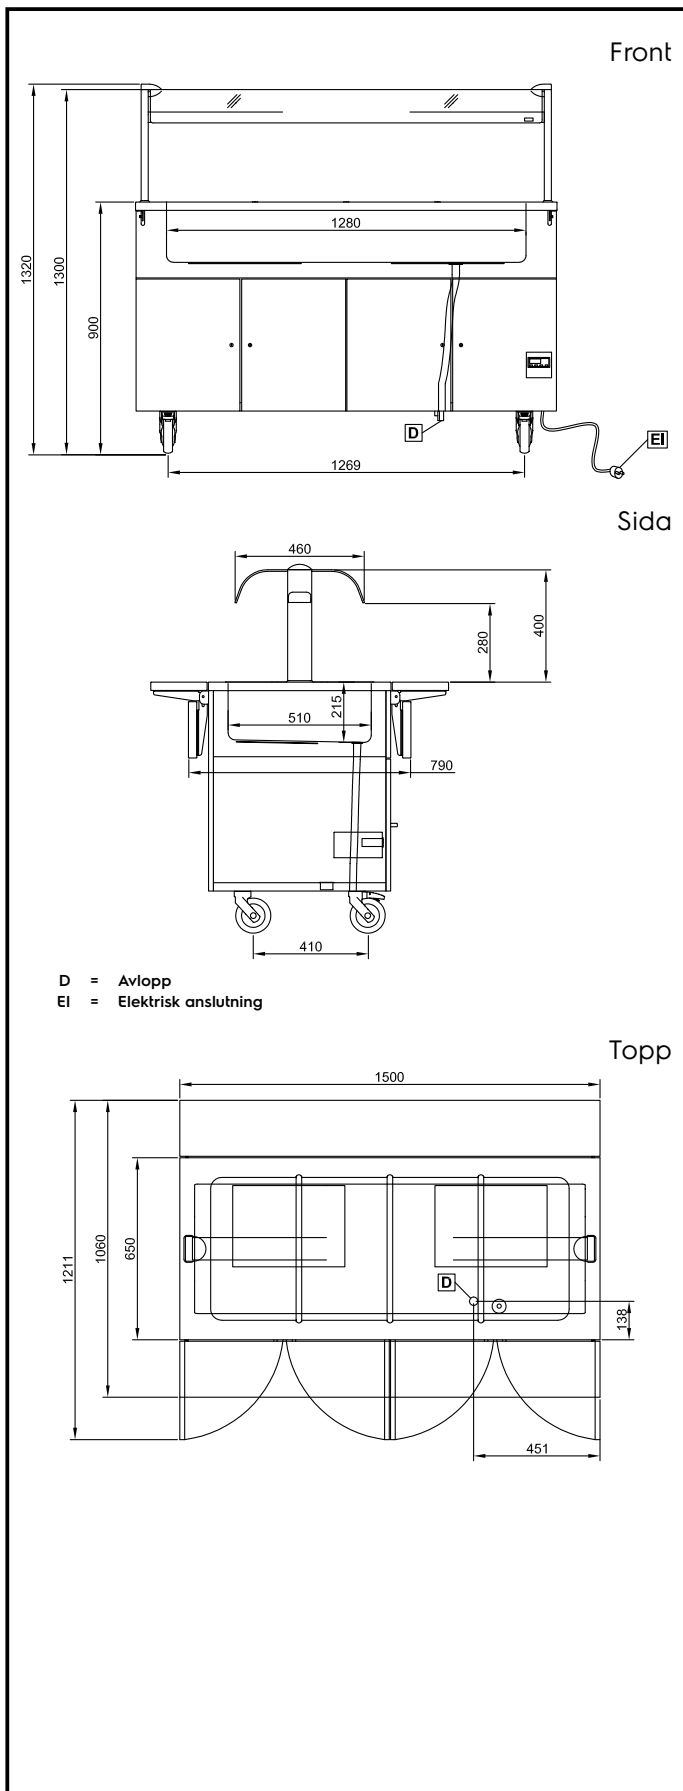

Huvudfunktioner

- Uppfällbara socklar (extra tillbehör) kan monteras för att täcka hjulen eller benen.
- Paneler klädda i boklaminat och gångjärnsförsedda dörrar på operatörssidan.
- Brunn i 304 AISI rostfritt stål med dräneringshål och rör.
- Termostatiskt styrd temperatur +60 till +90 vid omgivningstemperatur enligt HACCP-reglerna.
- Fällbara brickbanor på vardera sida i 304 AISI rostfritt stål.
- Elektroniskt överhettningsskydd.
- Överhylla i härdat glas med infälld belysning.
- Brunnens mått anpassat för 1/1 GN kantiner (2 GN kantiner i modellen med längden 750 mm, 3 GN kantiner i modellen med längden 1125 mm och 4 GN kantiner i modellen med längden 1500 mm) eller olika kombinationer av kantiner, max djup 200 mm.

Elektricitet

Spänning:	230 V/1 ph/50/60 Hz
Effekt, max:	2 kW

Vatten

Storlek vattenavlopp:	1/2"
Dimension avloppsanslutning	1/2"

Viktig information

Yttermått, bredd	1500 mm
Yttermått, djup	1060 mm
Yttermått, höjd	1300 mm
Bänkskiva tjocklek	30 mm
Nettovikt:	100 kg
Brunnstemperatur:	60°/90° C